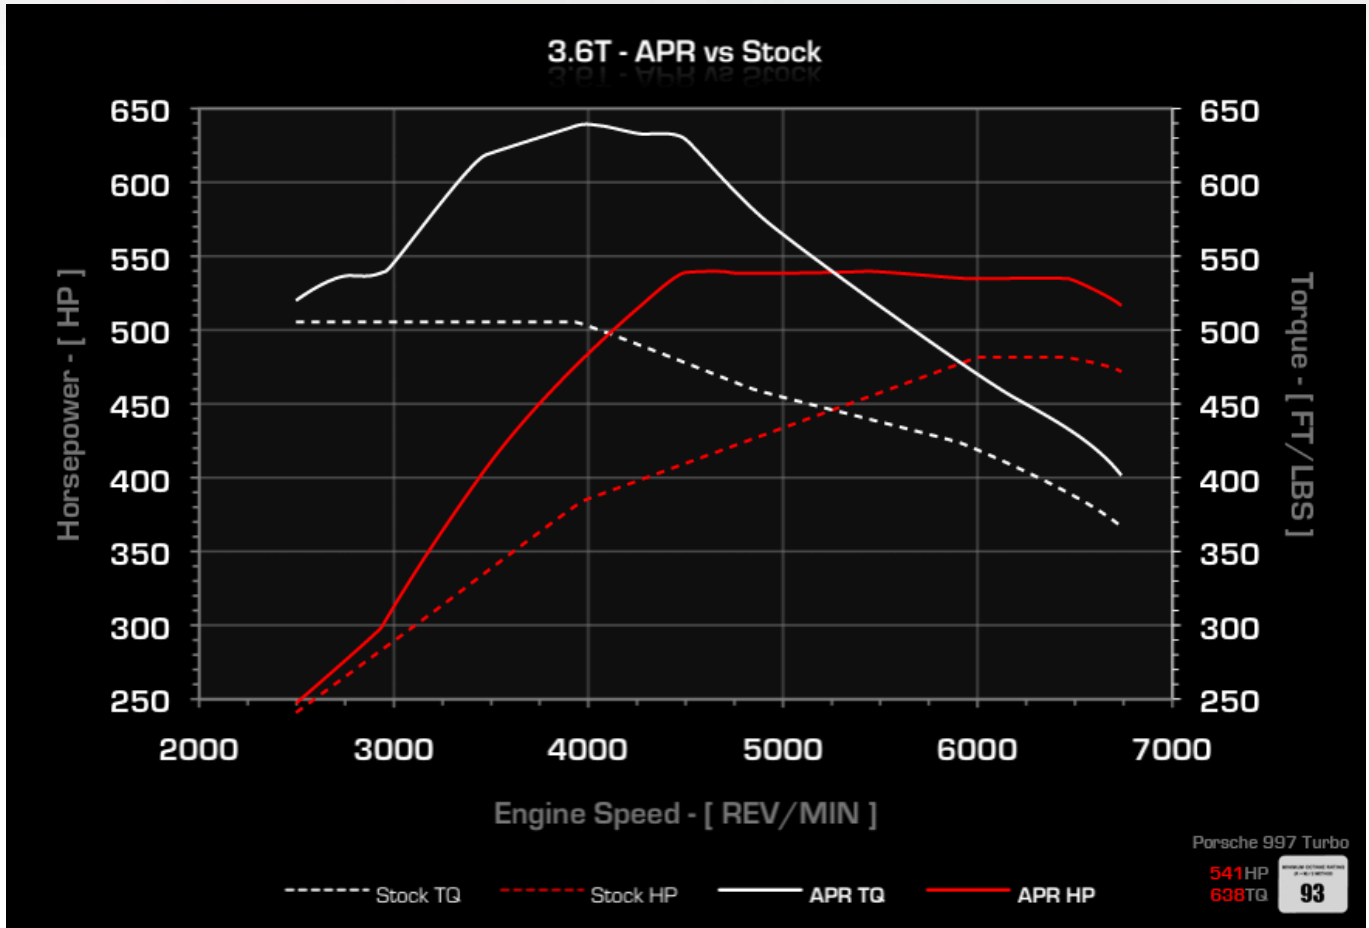

APR

WOLF-POWER

Leuholz Garage GmbH | Leuholz 4 | 8855 Wangen | Tel. +41 (0)55 450 20 05 | www.goapr.ch

Porsche 997

3.6L Biturbo

Aus ausgewählten Produkten, haben wir für Sie ein exklusives Tuningprogramm zusammengestellt. Sehr viele Produkte, inkl. Leistungssteigerungen, werden mit DTC-Gutachten zur Eintragung im Fahrzeugausweis geliefert (Bitte beachten Sie die Hinweise bei den einzelnen Produkten).

Stage1

ca. 541PS / 861Nm

Mit über 860Nm Drehmoment das stärkste Chiptuning für den Porsche 997 Turbo!

Drehmoment: ft/lbs x 1,35 = NM

Keine Anpassungen an der Hardware nötig!

- APR DPP Steuergeräteoptimierung