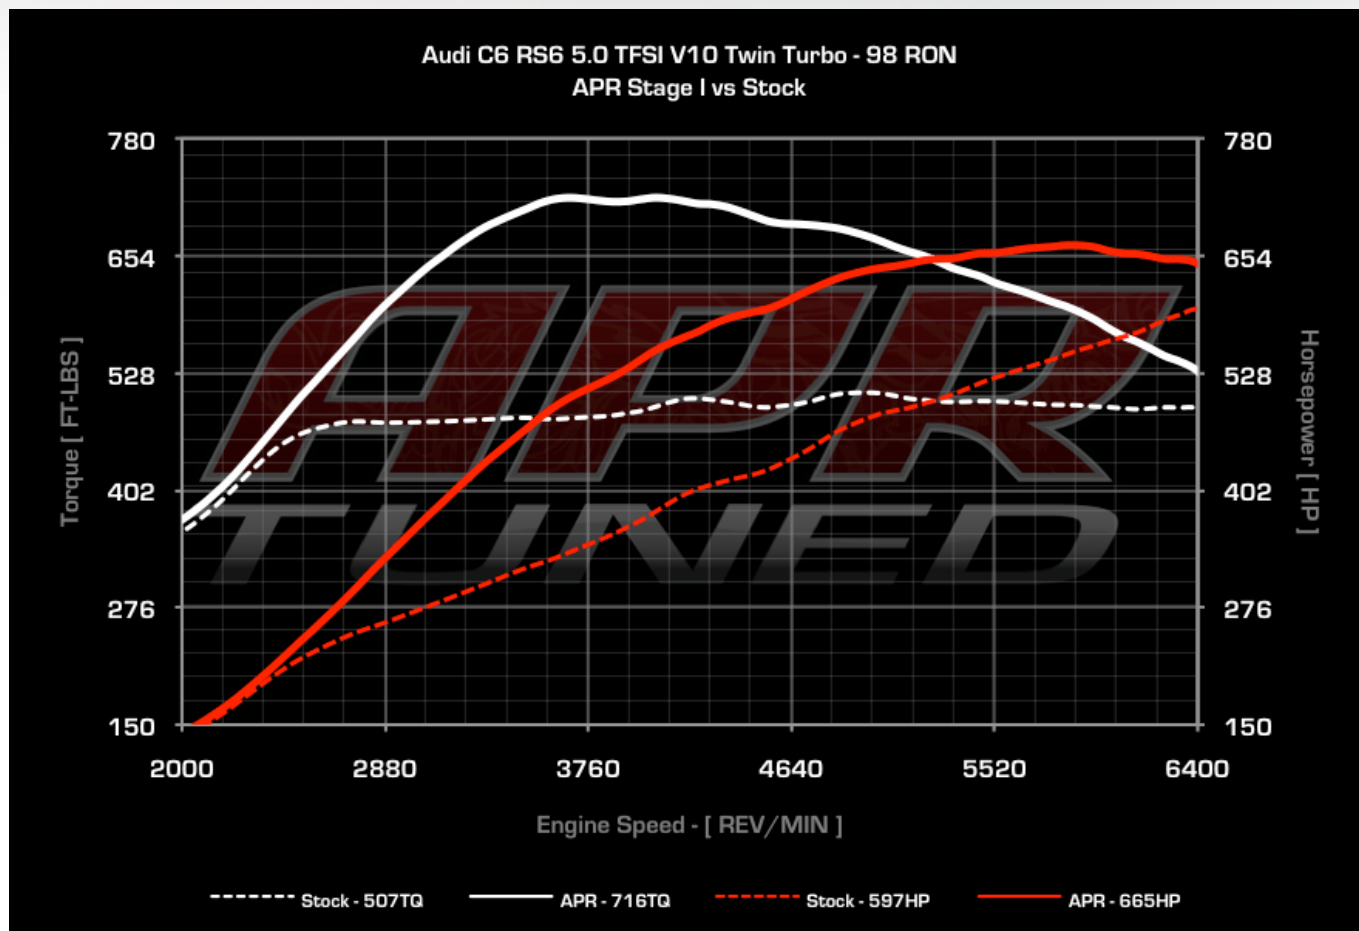

APR

WOLF-POWER

Leuholz Garage GmbH | Leuholz 4 | 8855 Wangen | Tel. +41 (0)55 450 20 05 | www.goapr.ch

Audi RS6 5.0T V10

Aus ausgewählten Produkten, haben wir für Sie ein exklusives Tuningprogramm zusammengestellt. Sehr viele Produkte, inkl. Leistungssteigerungen, werden mit DTC-Gutachten zur Eintragung im Fahrzeugausweis geliefert (Bitte beachten Sie die Hinweise bei den einzelnen Produkten).

Stage1

ca. 665PS / 966Nm (Homologation in Vorbereitung)

Mit über 950Nm Drehmoment das stärkste Chiptuning für den Audi RS6!

Drehmoment: ft/lbs x 1,35 = NM

Beschleunigungswerte:

0-100km/h: 3,8 Sek.
 1/4 Meile: 12,1 Sek.

- APR DPP Steuergeräteoptimierung (inkl. 12Mt. Garantie)

SFr. 4'580.-

Tieferlegungsfedern

Tieferlegungsfedernsatz (30/25mm)
 Inkl. CH-Gutachten

- AU29017-2 Limousine SFr. 648.-
- AU29017-1 Avant SFr. 648.-
- Montage inkl. 3D-Laserachsvermessung SFr. 850.-